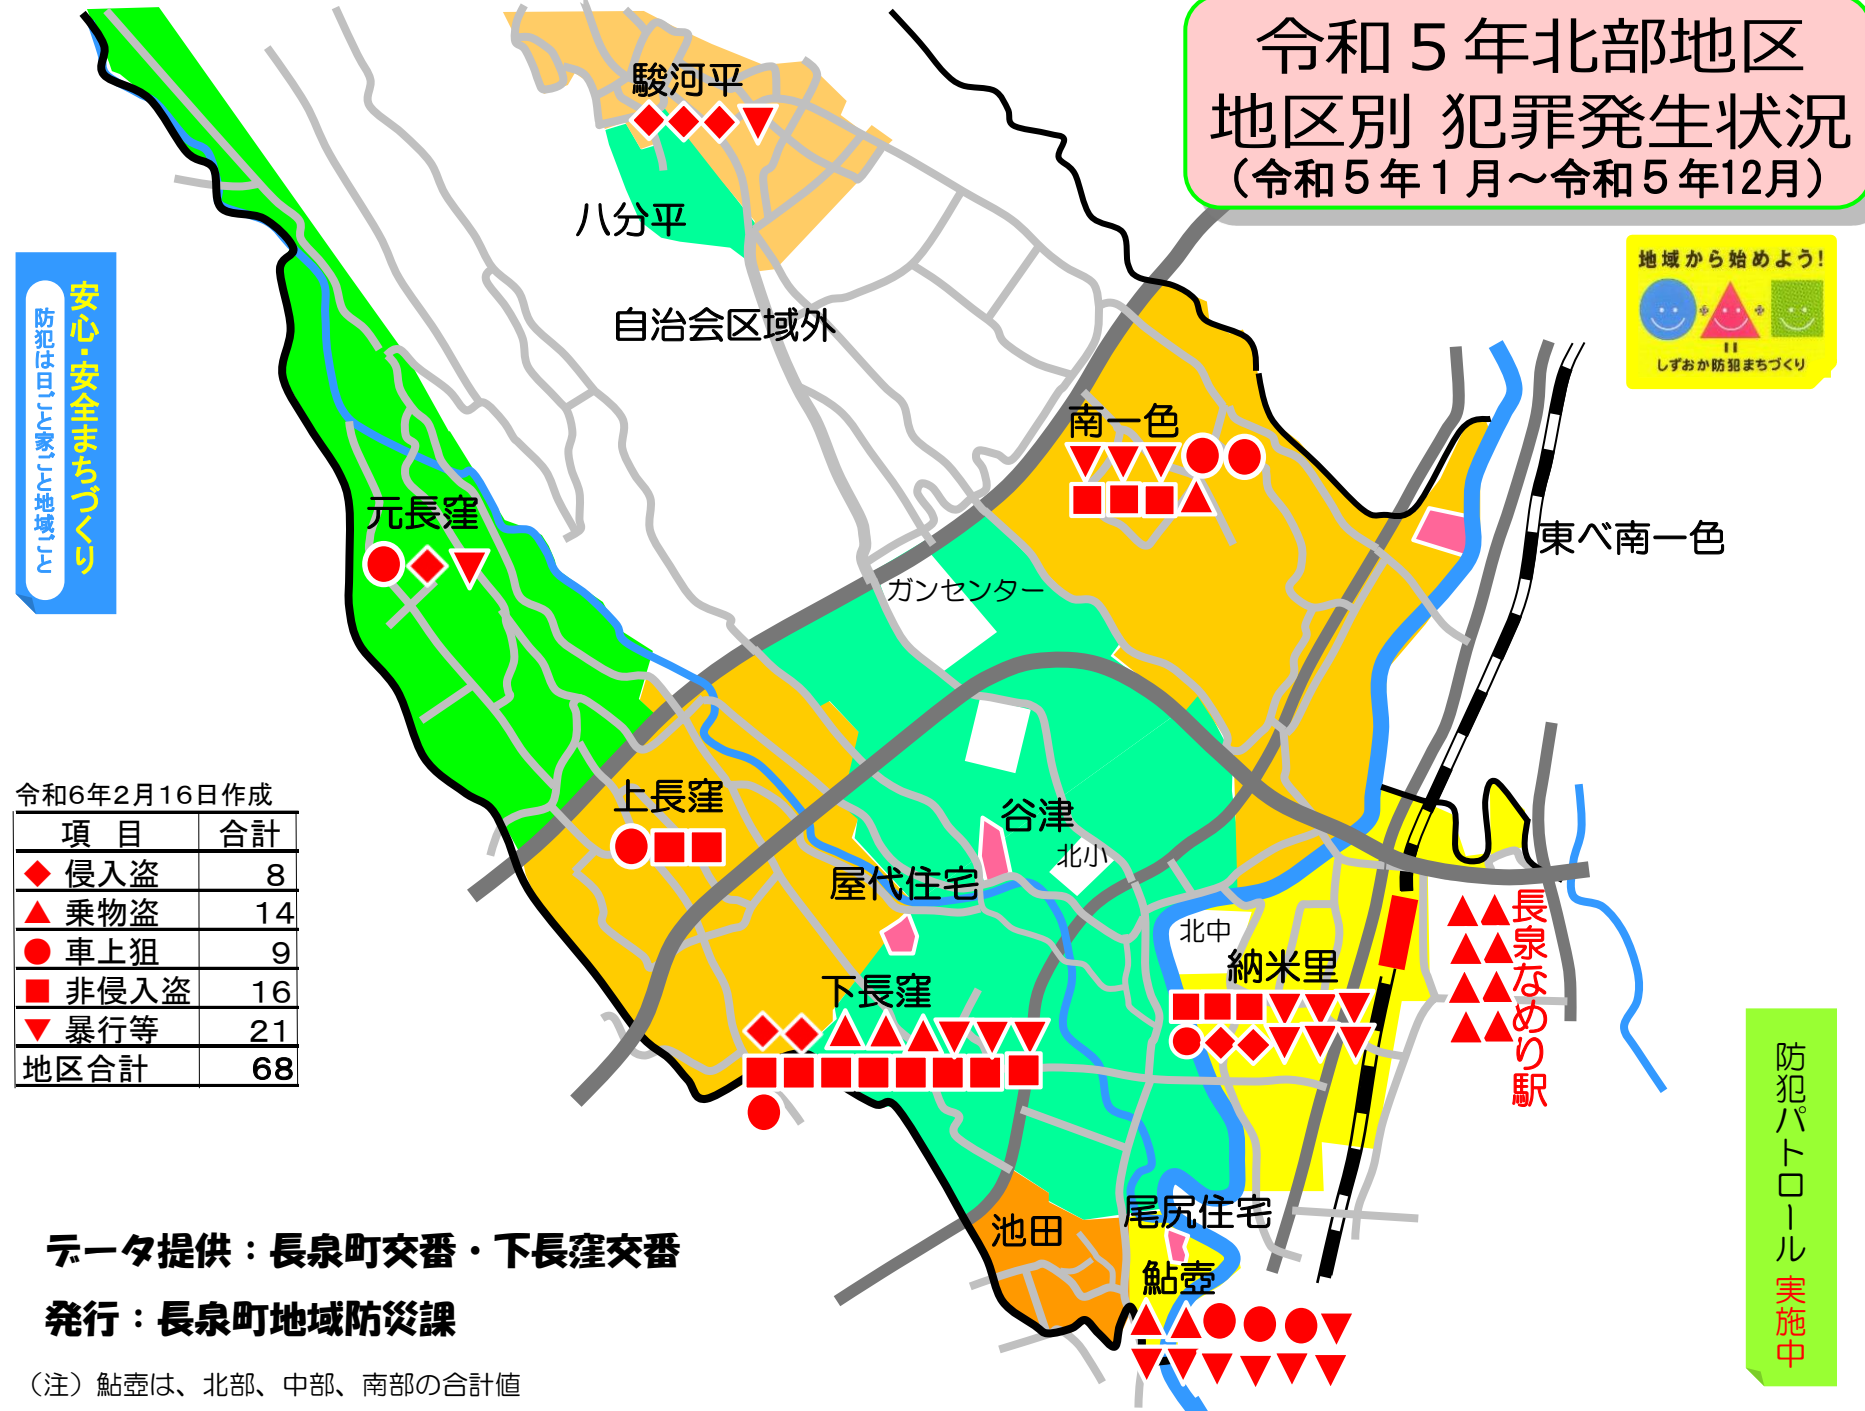

令和5年北部地区 地区別 犯罪発生状況 (令和5年1月～令和5年12月)

安心・安全なまちづくり
防犯は日頃の美しい地域づくり

令和6年2月16日作成

項目	合計
◆ 侵入盗	8
▲ 乗物盗	14
● 車上狙	9
■ 非侵入盗	16
▼ 暴行等	21
地区合計	68

示一夕提供：長泉町交番・下長窪交番
発行：長泉町地域防災課

(注) 鮎壺は、北部、中部、南部の合計値

防犯パトロール実施中