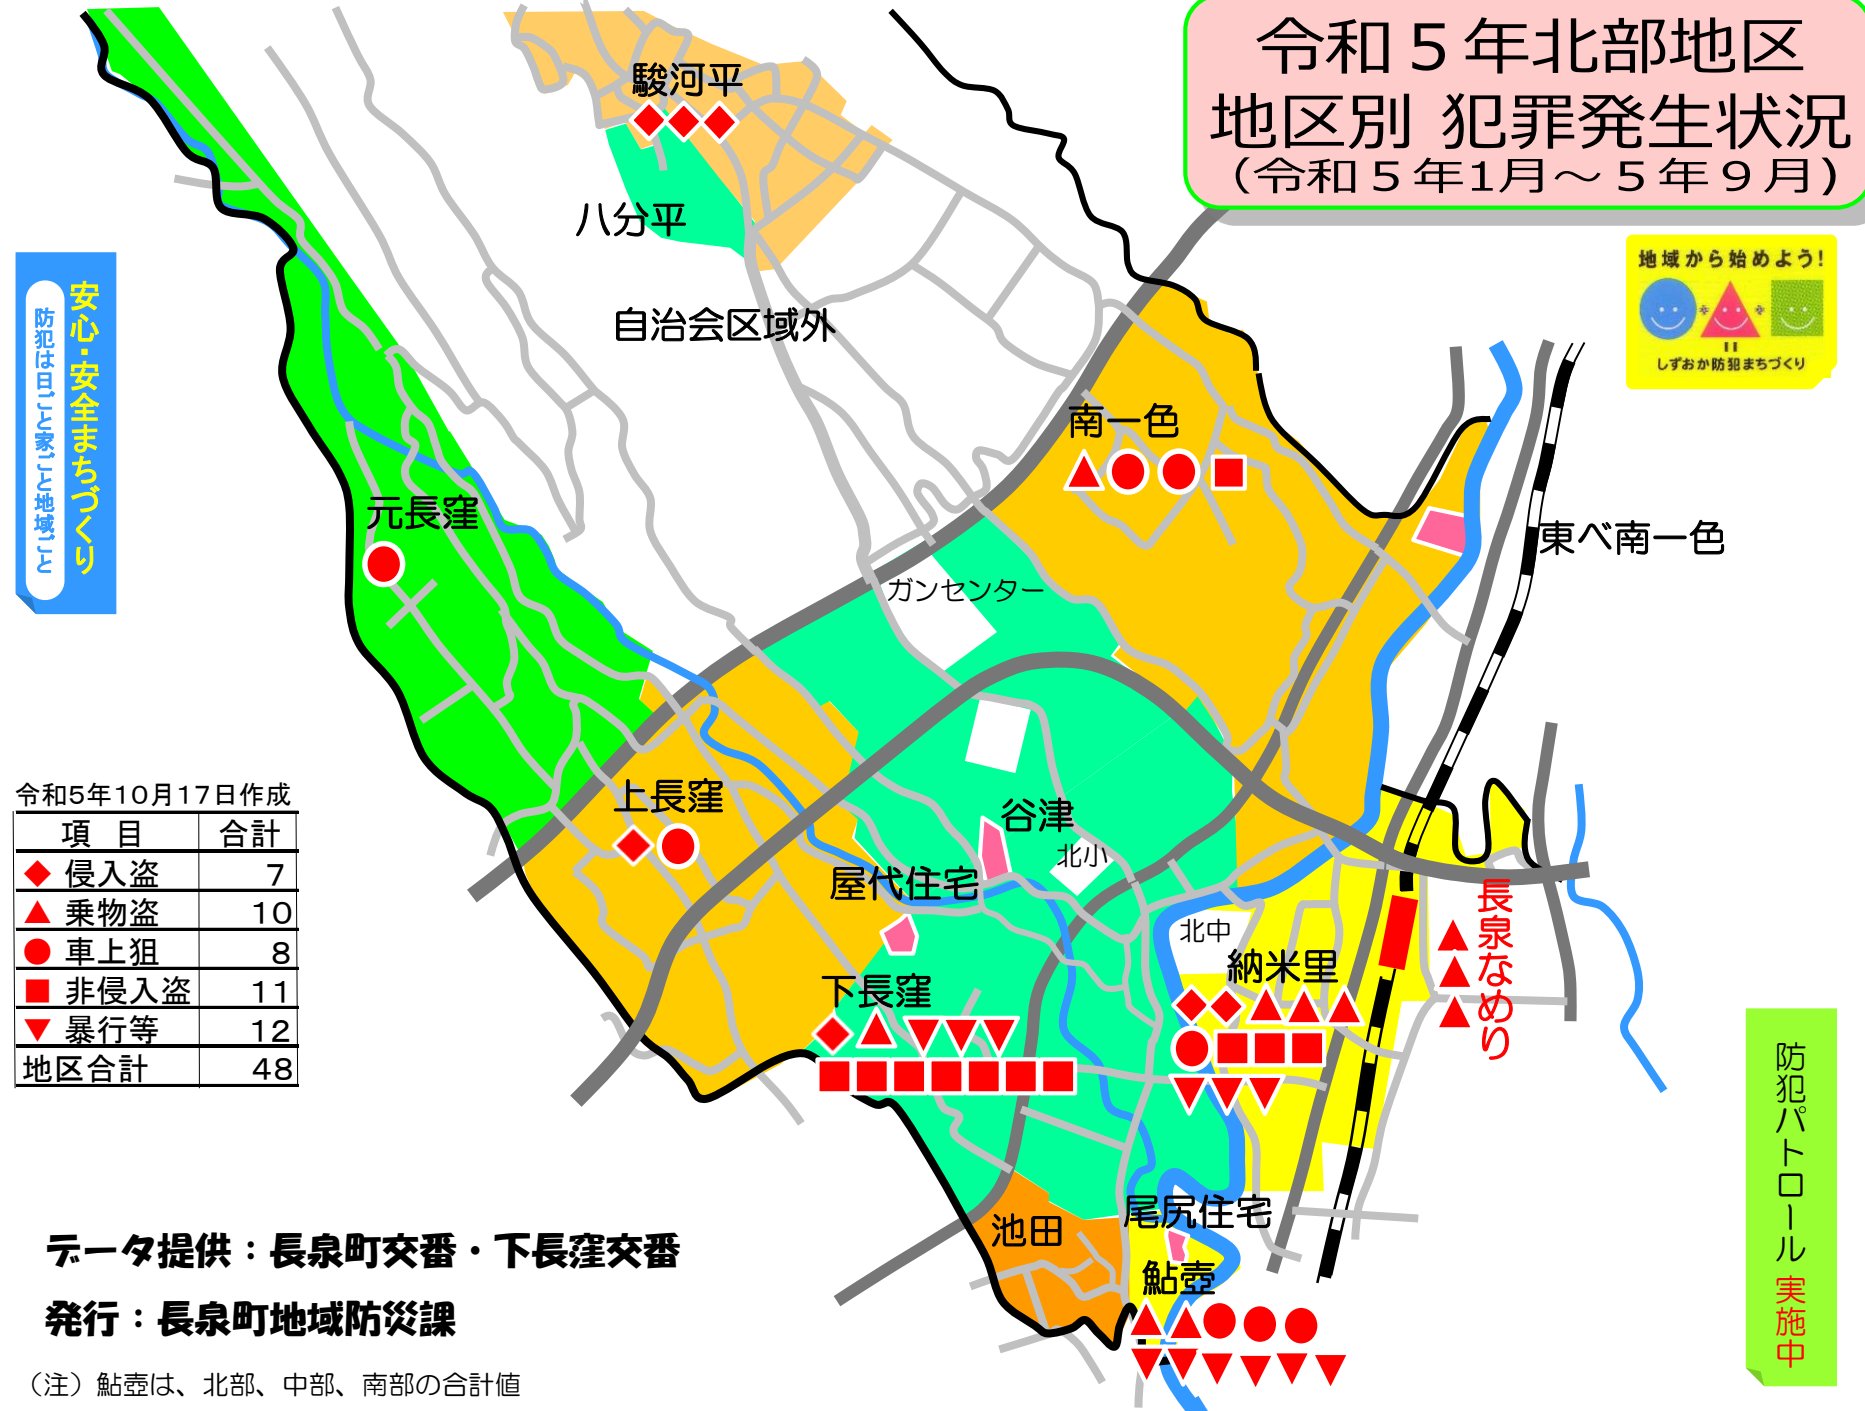

# 令和5年北部地区 地区別 犯罪発生状況 (令和5年1月～5年9月)

安心・安全なまちづくり  
防犯は日頃の愛しい地域づくり

令和5年10月17日作成

項目	合計
◆ 侵入盗	7
▲ 乗物盗	10
● 車上狙	8
■ 非侵入盗	11
▼ 暴行等	12
地区合計	48

示一夕提供：長泉町交番・下長窪交番  
発行：長泉町地域防災課

(注) 鮎壺は、北部、中部、南部の合計値

防犯パトロール実施中