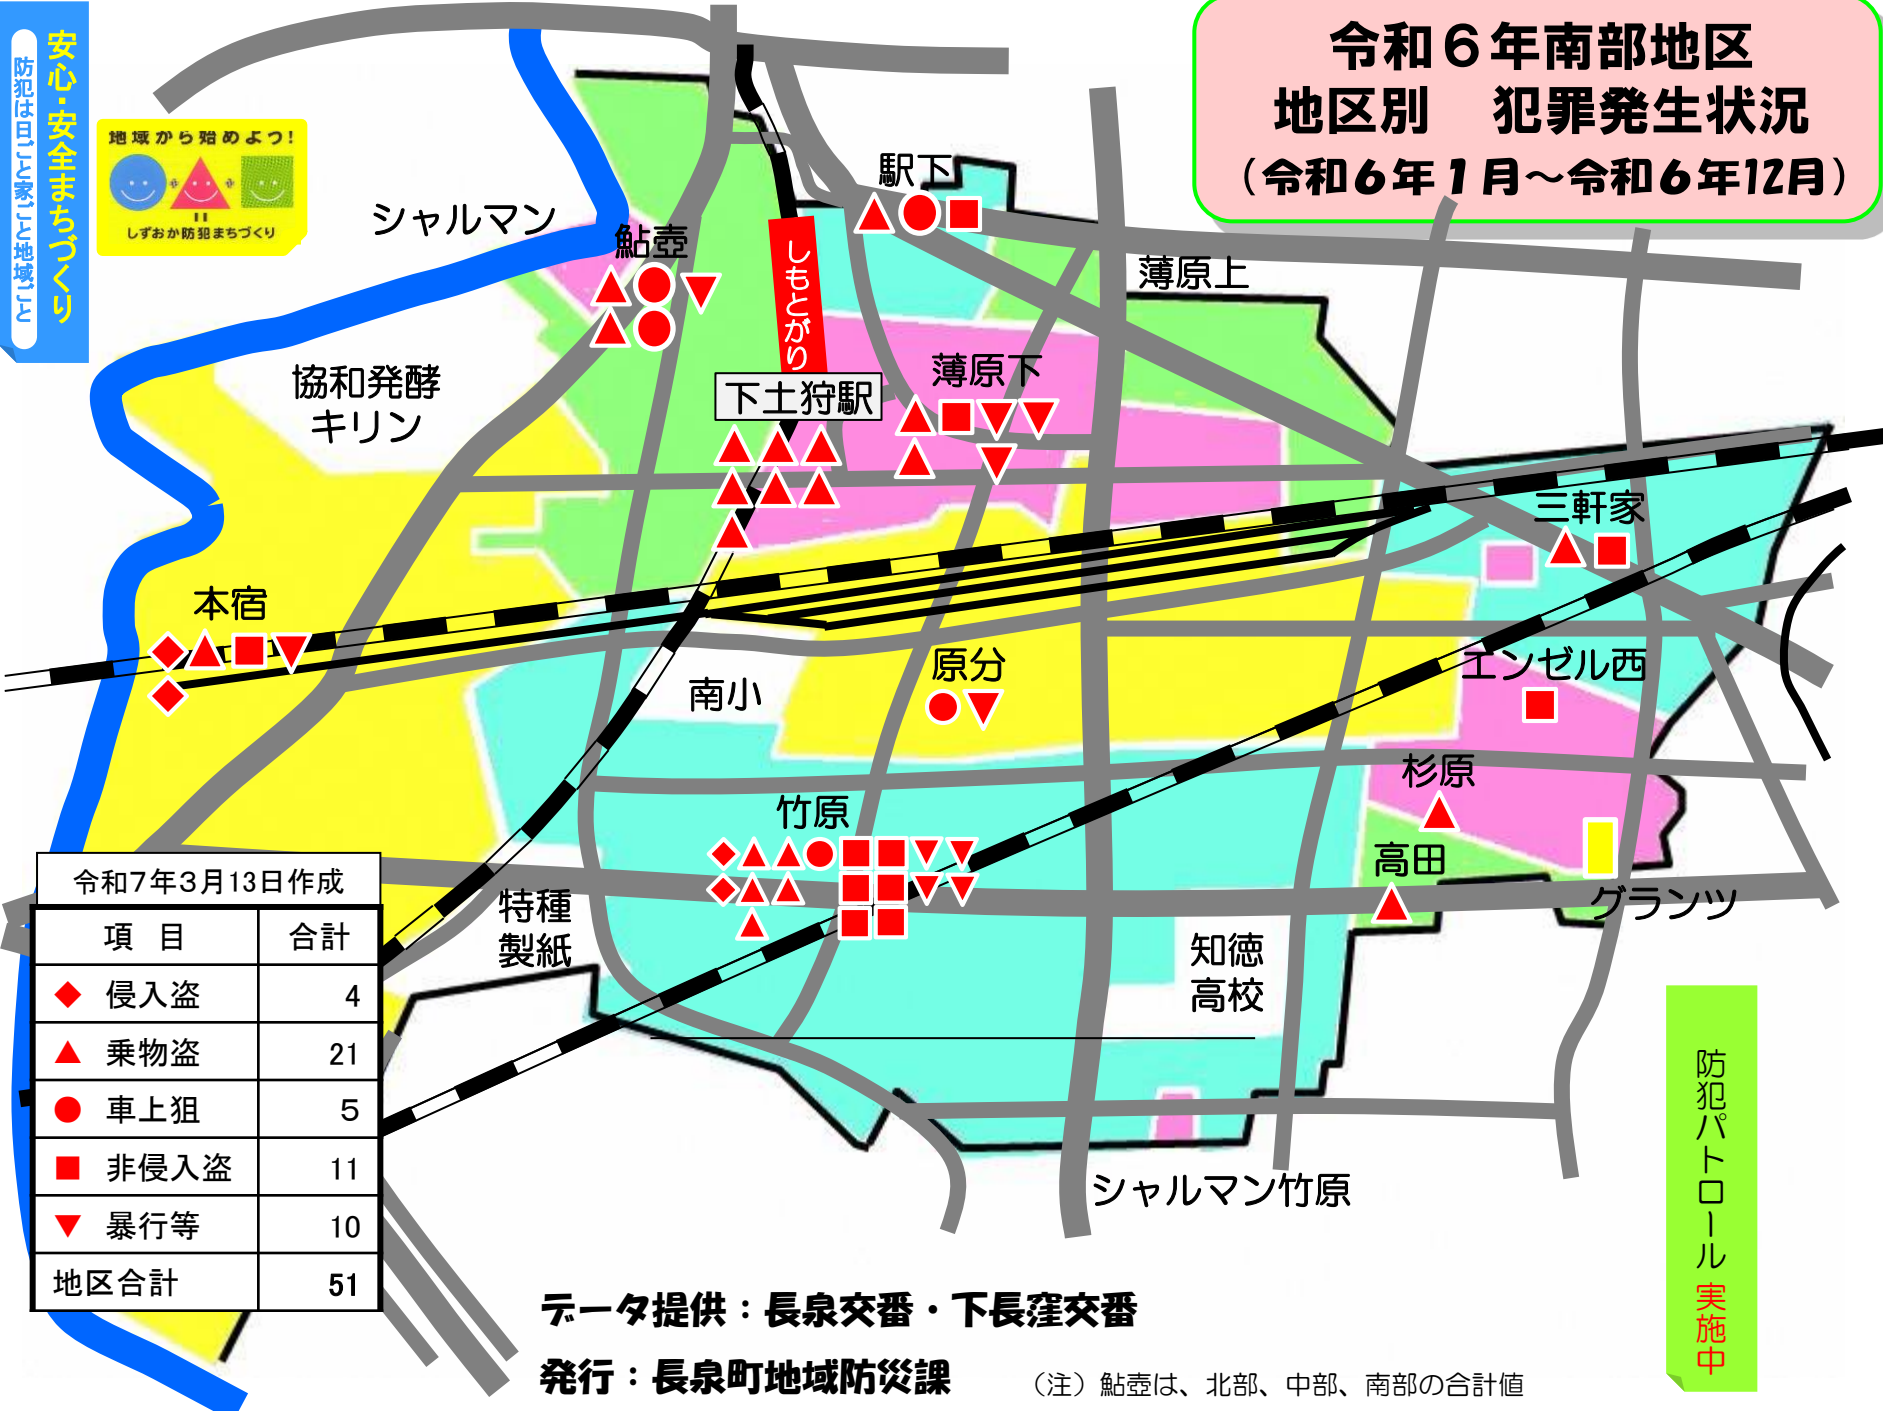

令和6年南部地区 地区別 犯罪発生状況 (令和6年1月～令和6年12月)

安心・安全なまちづくり
長泉町のまちづくり

令和7年3月13日作成

項目	合計
◆ 侵入盗	4
▲ 乗物盗	21
● 車上狙	5
■ 非侵入盗	11
▼ 暴行等	10
地区合計	51

データ提供：長泉交番・下長窪交番
発行：長泉町地域防災課

(注) 鮎壺は、北部、中部、南部の合計値

防犯パトロール実施中