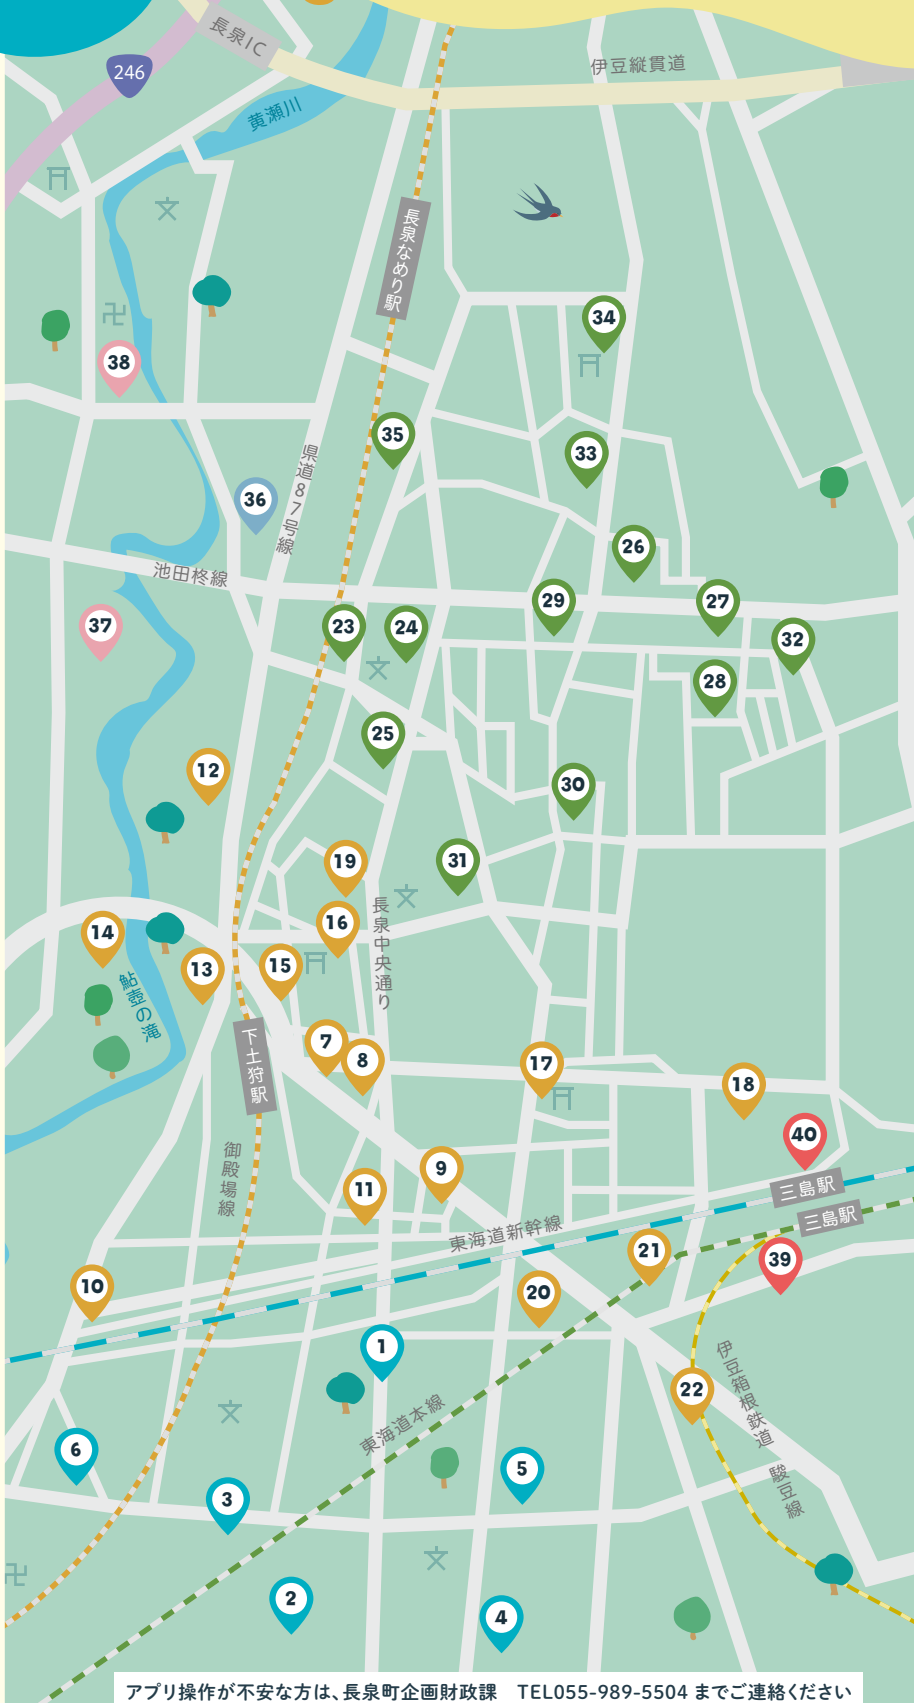

SPICEBOX 乗ってみよう!

長泉町公式 LINE から乗車予約します

停留所 MAP

竹原・本宿エリア

- ① ストーリーズ
- ② 竹原グラウンド
- ③ 南部地区センター
- ④ マックスバリュ長泉竹原店
- ⑤ クリエイトSD長泉竹原店
- ⑥ 池田病院

下土狩エリア

- ⑦ 下土狩駅前コワーキングスペース
- ⑧ マックスバリュエクスプレス長泉店
- ⑨ 下山米穀
- ⑩ 27LAYERS
- ⑪ アワテンボウ (awatenvou) 北
- ⑫ 長泉産直市
- ⑬ 鮎壺公園東
- ⑭ 鮎壺公園西
- ⑮ 後藤精肉店
- ⑯ 割狐塚稲荷神社
- ⑰ 八幡神社
- ⑱ 東平商会
- ⑲ ベルフォーレ
- ⑳ 御嶽堂公園南
- ㉑ 三島信金本部
- ㉒ 西村医院

中土狩エリア

- ㉓ 長泉町役場
- ㉔ MISTO
- ㉕ 世界一小さな公園
- ㉖ フレスポ長泉・バルながいずみ
- ㉗ ノジマ・さわやか前
- ㉘ 静鉄ストア
- ㉙ マックスバリュ長泉中土狩店
- ㉚ 中土狩公民館
- ㉛ 多田商店
- ㉜ クリエイトSD長泉東中土狩店
- ㉝ 米山文庫こども図書館
- ㉞ タリーズ桜堤店
- ㉟ セリザワスポーツ

納米里エリア

- ㊳ 長泉町健康公園

下長窪エリア

- ㊴ 尾尻公園
- ㊵ 下長窪公会堂

三島エリア

- ㊶ 楽寿園前
- ㊷ 三島駅北口

まずは
右の二次元コードより
長泉町LINEを
「友達登録」

step 1

長泉町LINE上の「SPICEBOX(オンデマンド交通)」ボタンを押してください。

step 2

初めての方は「新規登録」を、登録済みの方はログインID・パスワードを入力し「ログイン」を押してください。

地図を動かして、★印(ランドマーク:主要地点)から乗車希望位置を選択し、「ここを出発地にする」を押します。

step 6

降車位置の設定

地図を動かして、★印(ランドマーク:主要地点)から降車希望位置を選択し、「ここを目的地にする」を押します。

step 7

希望日時・乗車人数の設定

希望時刻(出発/到着/今すぐ)と乗車人数を設定し、「この内容で申し込む」を押します。

step 8