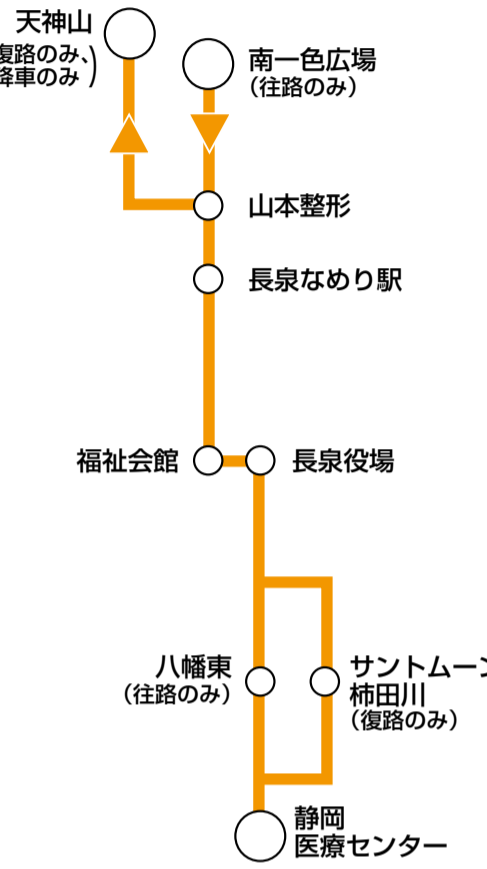

## 南北線

運賃 交通系ICカード利用可

1乗車150円(80円)、200円(100円)

※( )内は小人運賃  
※乗車距離に応じて料金が変動します  
3kmまで150円、以降200円

割引制度

- ・就学児:無料(人数制限なし)
- ・障がい者割引:運賃の半額(運賃150円の場合は80円、200円の場合は100円)

※南北線の平日6便から循環線への「のりかえ」はできません。