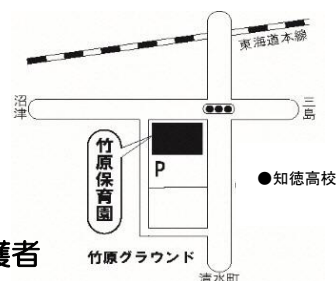

新型コロナウイルス感染拡大防止のため
利用人数と時間を制限して開館します。
下記の時間で対応させていただきます。

1. **【開館時間】**
- ① 9:00~11:30
  - ② 13:30~15:30
3. ※ 人数制限は解除しました。
   ※ 園庭開放は 11:30~13:20
   (天候、行事等により開放しない日もあります。)

【利用日】 月曜日~金曜日(土・日・祝日 休館)

1. **【対象者】** 町内在住の方で幼稚園・こども園・保育園に入園前の子どもと保護者
2. ※ 各種警報が発令された時は、安全上の理由から休館となります。
   - ※ 体調の優れない方、一週間以内に同居家族で体調がすぐれない方や感染が疑われる方がいる場合はご利用をご遠慮ください。
   - ※ 子育ての相談は随時行っています。電話相談可。