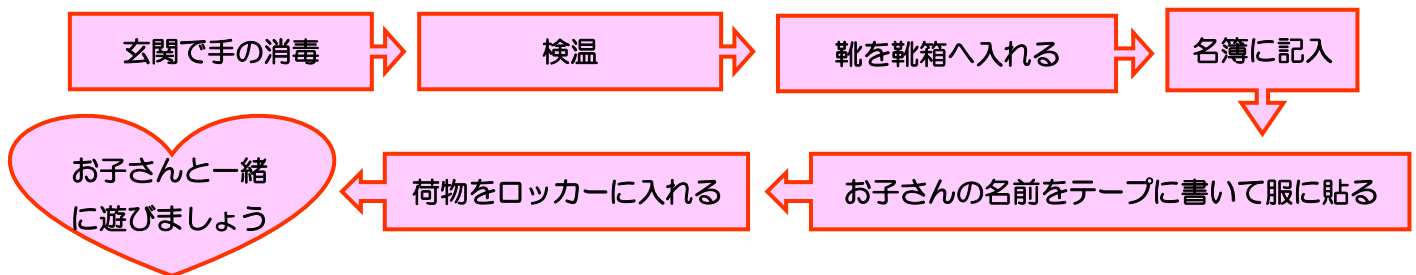

利用方法

* 赤ちゃん用のマットを利用する際は、持って来たタオルやおくるみ等を敷いてください。

* お子さんが口に入れた玩具は、受付の専用ボックスに入れてください。

* 室内での飲食はできません。水分補給はロッカーの前で行ってください。

* ミルクや授乳をされる方は職員に声をかけてください。

* トイレは子ども用と大人用（ベビーチェアがついています）、おむつ替え用のベッドもあります。
使用済みのオムツは持ち帰ってください。

* 携帯電話の使用は控えてください。館内の写真・動画撮影もご遠慮ください。

みかんちゃんの情報には『長泉町のホームページ』、『ながいずみ子育てアプリ』で見ることができます。