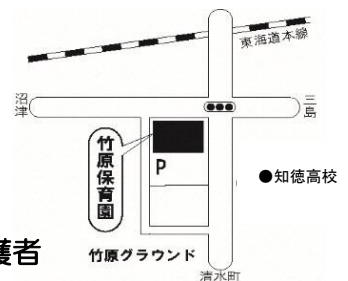

長泉町立竹原保育園 子育て支援センター みかんちゃん

にこにこみかんちゃん

令和4年12月1日現在

住所 長泉町竹原 317-1
長泉町立竹原保育園 2階
電話・Fax 973-4141

新型コロナウイルス感染拡大防止のため
利用人数と時間を制限して開館します。
下記の時間で対応をさせていただきます。

- [開館時間]**
- ① 9:00~11:30
 - ② 13:30~15:30
 - ※ 人数制限は解除しました。
 - ※ 園庭開放は 11:30~13:20
(天候、行事等により開放しない日もあります。)

[利用日] 月曜日~金曜日(土・日・祝日 休館)

[対象者] 町内在住の方で幼稚園・こども園・保育園に入園前の子どもと保護者

- ※ 各種警報が発令された時は、安全上の理由から休館となります。
- ※ 体調の優れない方、一週間以内に同居家族で体調がすぐれない方や感染が疑われる方がいる場合はご利用をご遠慮ください。
- ※ 子育ての相談は随時行っています。電話相談可。

“子育て支援センターみかんちゃん”ってどんなところ？

大きな窓から明るい日差しが入るお部屋に、年齢に合わせたおもちゃを用意してあります。全面マットを敷いてあるので、足元にも優しく、赤ちゃん用のマットも用意しているので安心です。お子さんを遊ばせながら、お母さんも子育てや町の情報交換の場の1つとしてご利用ください。

赤ちゃん用マット

バスのすべり台

ままごとコーナー

ジャングル平均台

ドレミマット

園庭の大型遊具

園庭を利用するときは「みかんちゃん」で受付をしてください。