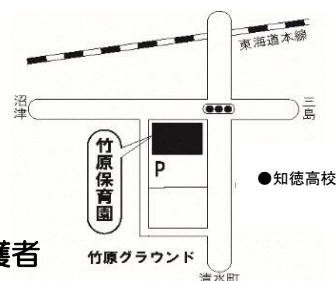

秋風が気持ちよく、過ごしやすい季節になりました。
涼しい日もありますが、子どもは新陳代謝がよく汗をかきやすいので、大人よりも薄着のほうがよいとされます。薄手の上着等で調節してあげましょう。