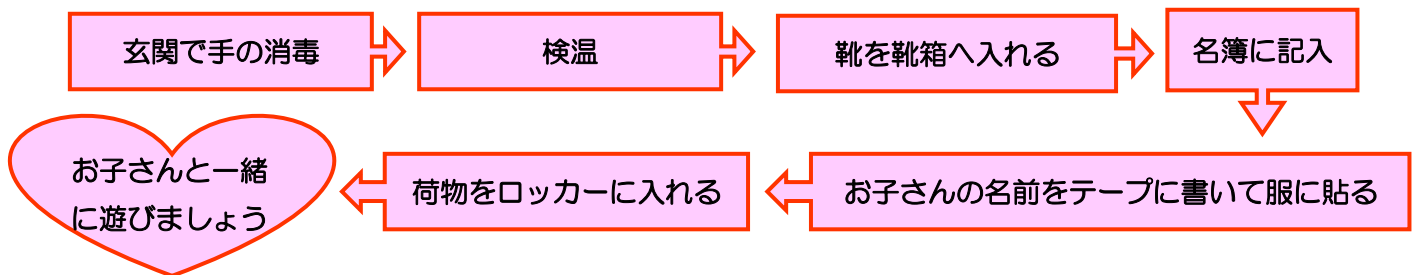

※ 保育園の登園時間と重なりますので、9:00前に駐車場に入らないでください。

※ 竹原グランドや近隣施設に駐車しないでください。

※ 駐車場は保育園の園舎側から入り、竹原グランド側に出る一方通行です。

駐車は後ろ向きにしてください。お子さんは手をつないでください。

※ 自転車は駐輪場、ベビーカーは“みかんちゃん”の階段横のスペースに置いてください。

利用方法

* 赤ちゃん用のマットを利用する際は、持って来たタオルやおくるみ等を敷いてください。

* お子さんが口に入れた玩具は、受付の専用ボックスに入れてください。

* 室内での飲食はできません。水分補給はロッカーの前で行ってください。

* ミルクや授乳をされる方は職員に声をかけてください。

* トイレは子ども用と大人用（ベビーチェアがついています）、おむつ替え用のベッドもあります。
使用済みのオムツは持ち帰ってください。

* 携帯電話の使用は控えてください。館内の写真・動画撮影もご遠慮ください。

みかんちゃんの情報 は『長泉町のホームページ』、『ながいずみ子育てアプリ』、『広報ながいずみ』で見ることができます。