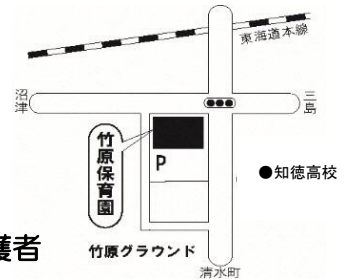

今年の夏は「暑いですね。」が
挨拶のような日々でしたが、この頃朝夕
の風が少し涼しくなり秋の近づきを感じ
られますね。

夏の疲れが出やすい時期ですので、お家
でゆっくり過ごしたり、気分転換に支援
センターに遊びに来たりしてください。

☆遊びに来るときはお子さんの分
だけでなく保護者の方も水分
補給用の水筒などをお持ち
ください。