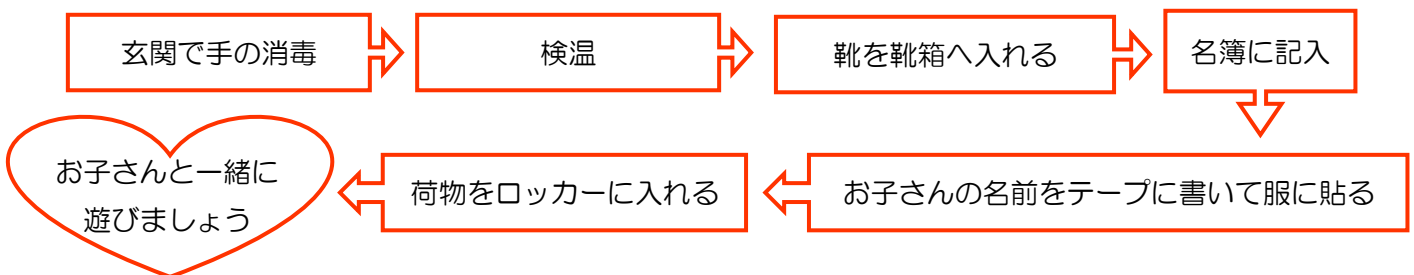

利用方法

* 赤ちゃん用のマットを利用する際は、持って来たタオルやおくるみ等を敷いてください。

* お子さんが口に入れた玩具は、受付の専用ボックスに入れてください。

* 室内での飲食はできません。水分補給はロッカーの前で行ってください。

* ミルクや授乳をされる方は職員に声をかけてください。

* トイレは子ども用と大人用（ベビーチェアがついています）、おむつ替え用のベッドもあります。
使用済みのオムツは持ち帰ってください。

* 携帯電話の使用は控えてください。館内の写真・動画撮影もご遠慮ください。

みかんちゃんの情報 は『長泉町のホームページ』、『ながいずみ子育てアプリ』、『広報ながいずみ』で見ることができます。