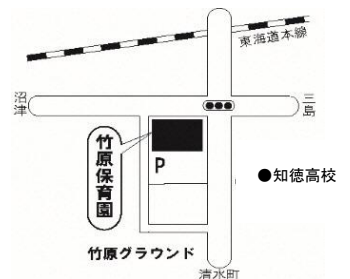

# にこにこみかんちゃん

令和4年4月1日現在

住所 長泉町竹原 317-1  
長泉町立竹原保育園 2階  
電話・Fax 973-4141

新型コロナウイルス感染拡大防止のため  
利用人数と時間を制限して開館します。  
下記の時間で対応をさせていただきます。

〔開館時間〕 ① 9:00~11:30

② 13:30~15:30

※ 人数制限は解除しました。

※ 園庭の利用はしばらくお休みさせていただきます。

〔利用日〕 月曜日~金曜日(土・日・祝日 休館)

〔対象者〕 町内在住の方で幼稚園・こども園・保育園に入園前の子どもと保護者

※ 各種警報が発令された時は、安全上の理由から休館となります。

※ 体調の優れない方、一週間以内に同居家族で体調がすぐれない方や感染が疑われる方がいる場合はご利用をご遠慮ください。

※ 子育てについての相談は随時行っています。電話相談可。

暖かくなり外に出かけるのが

楽しい季節になりました。みかんちゃん  
はお母さんたちがホッと安心でき、お子  
さんたちが楽しく遊べる場所に来るよう心  
掛けています。ぜひ、遊びに来てくださ