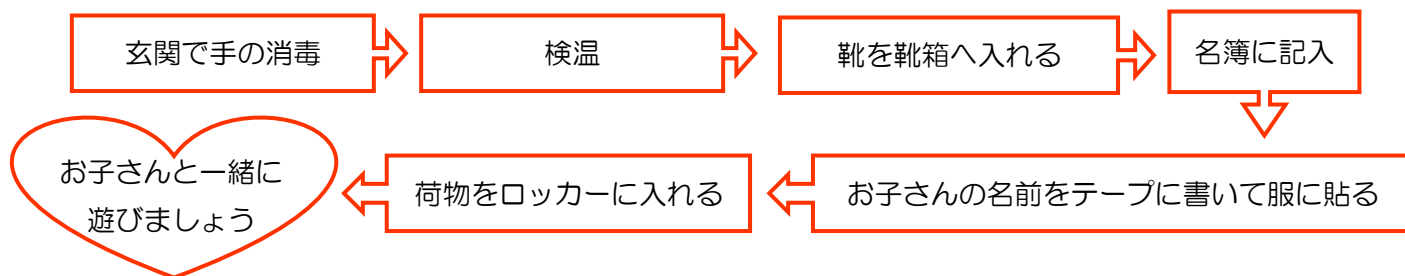

利用方法

* 赤ちゃん用のマットを利用する際は、タオルやおくるみ等を敷いてください。

* お子さんが口に入れた玩具は、受付の専用ボックスに入れてください。

* 室内での飲食はできません。水分補給はロッカーの前で行ってください。

* ミルクや授乳をされる方は職員に声をかけてください。

* トイレは子ども用と大人用（ベビーチェアがついています）、おむつ替え用のベッドもあります。
使用済みのオムツは持ち帰ってください。

* 携帯電話の使用は控えてください。館内の写真・動画撮影もご遠慮ください。

みかんちゃんの情報には『長泉町のホームページ』、『ながいずみ子育てアプリ』『広報ながいずみ』で見ることができます。