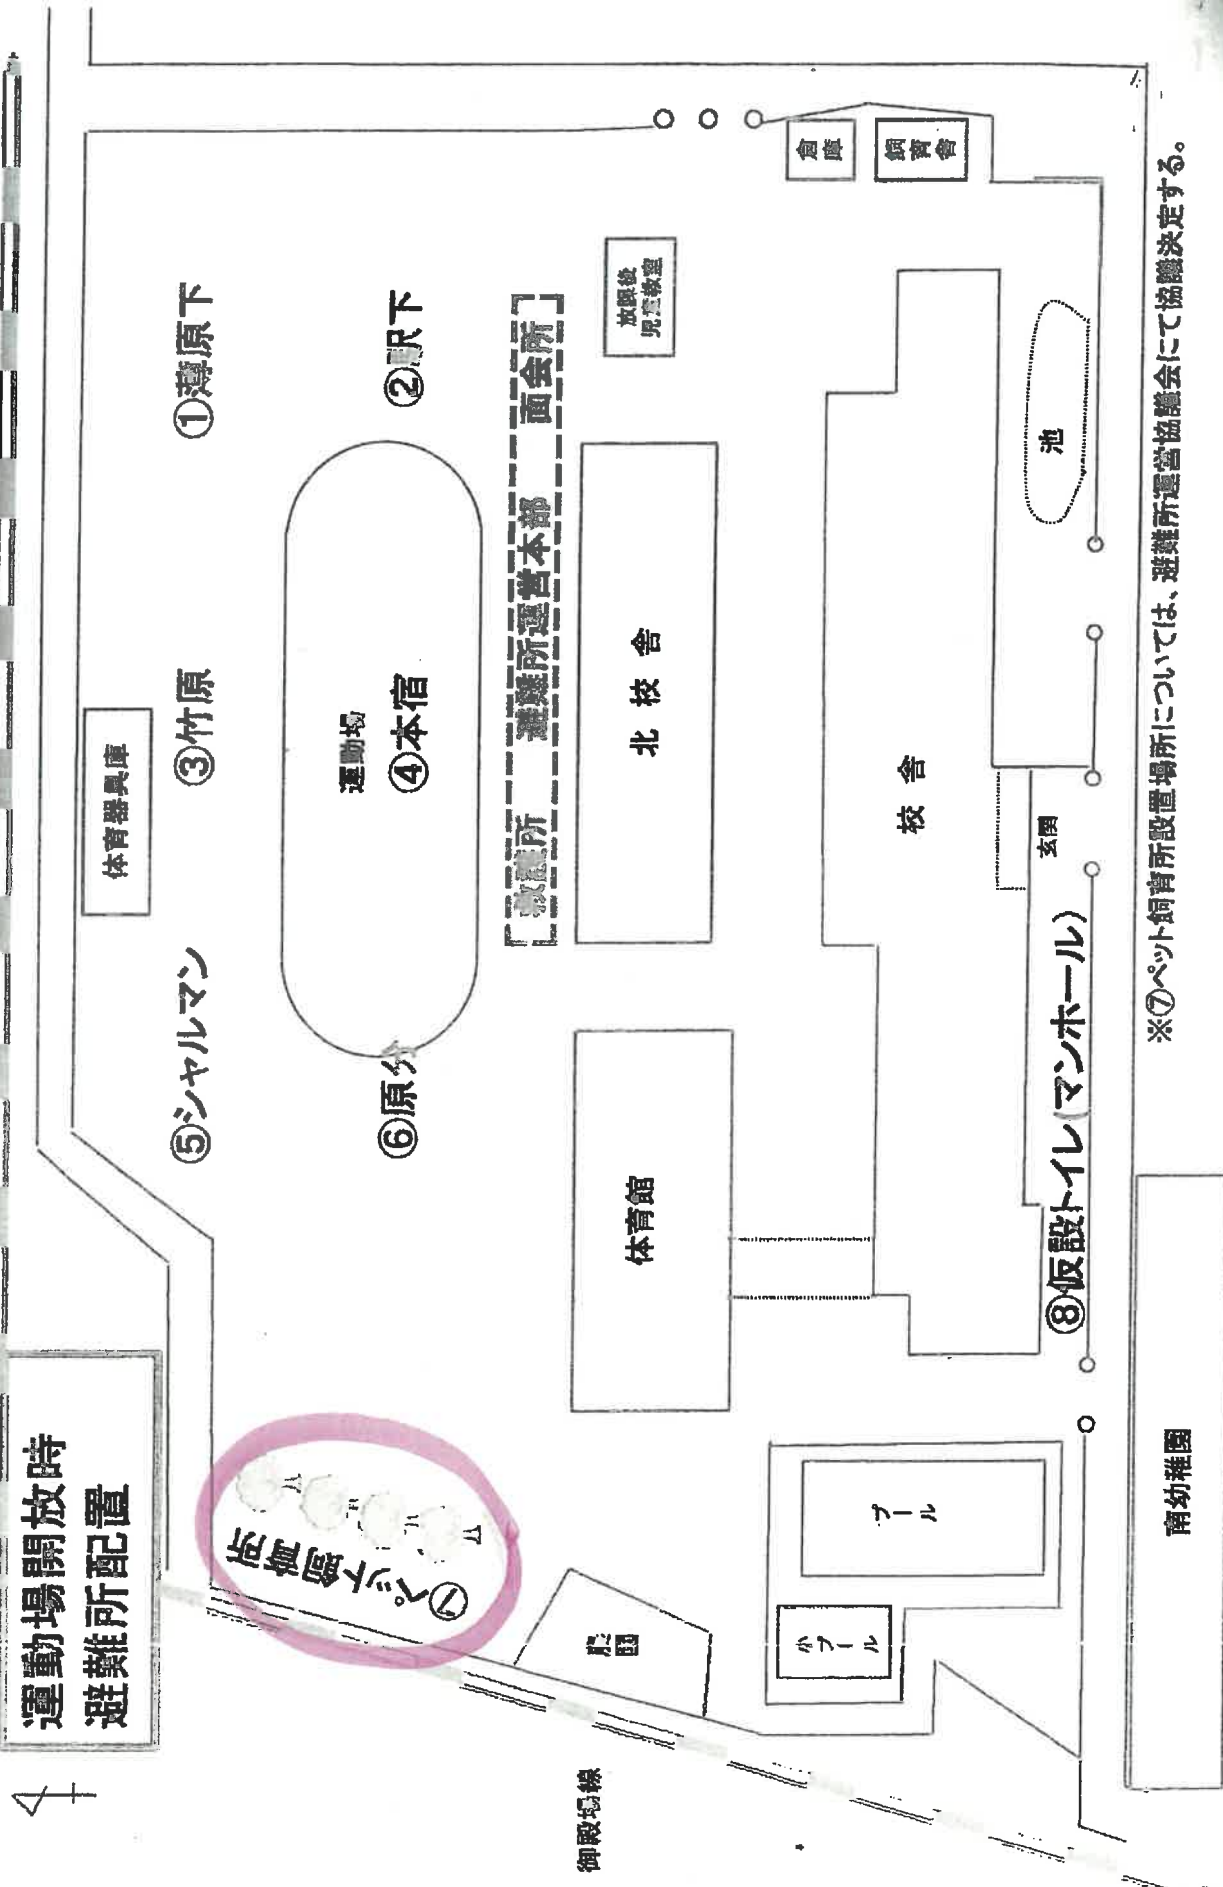

運動場開放時  
避難所配置

※⑦ペット飼育所設置場所については、避難所運営協議会にて協議決定する。