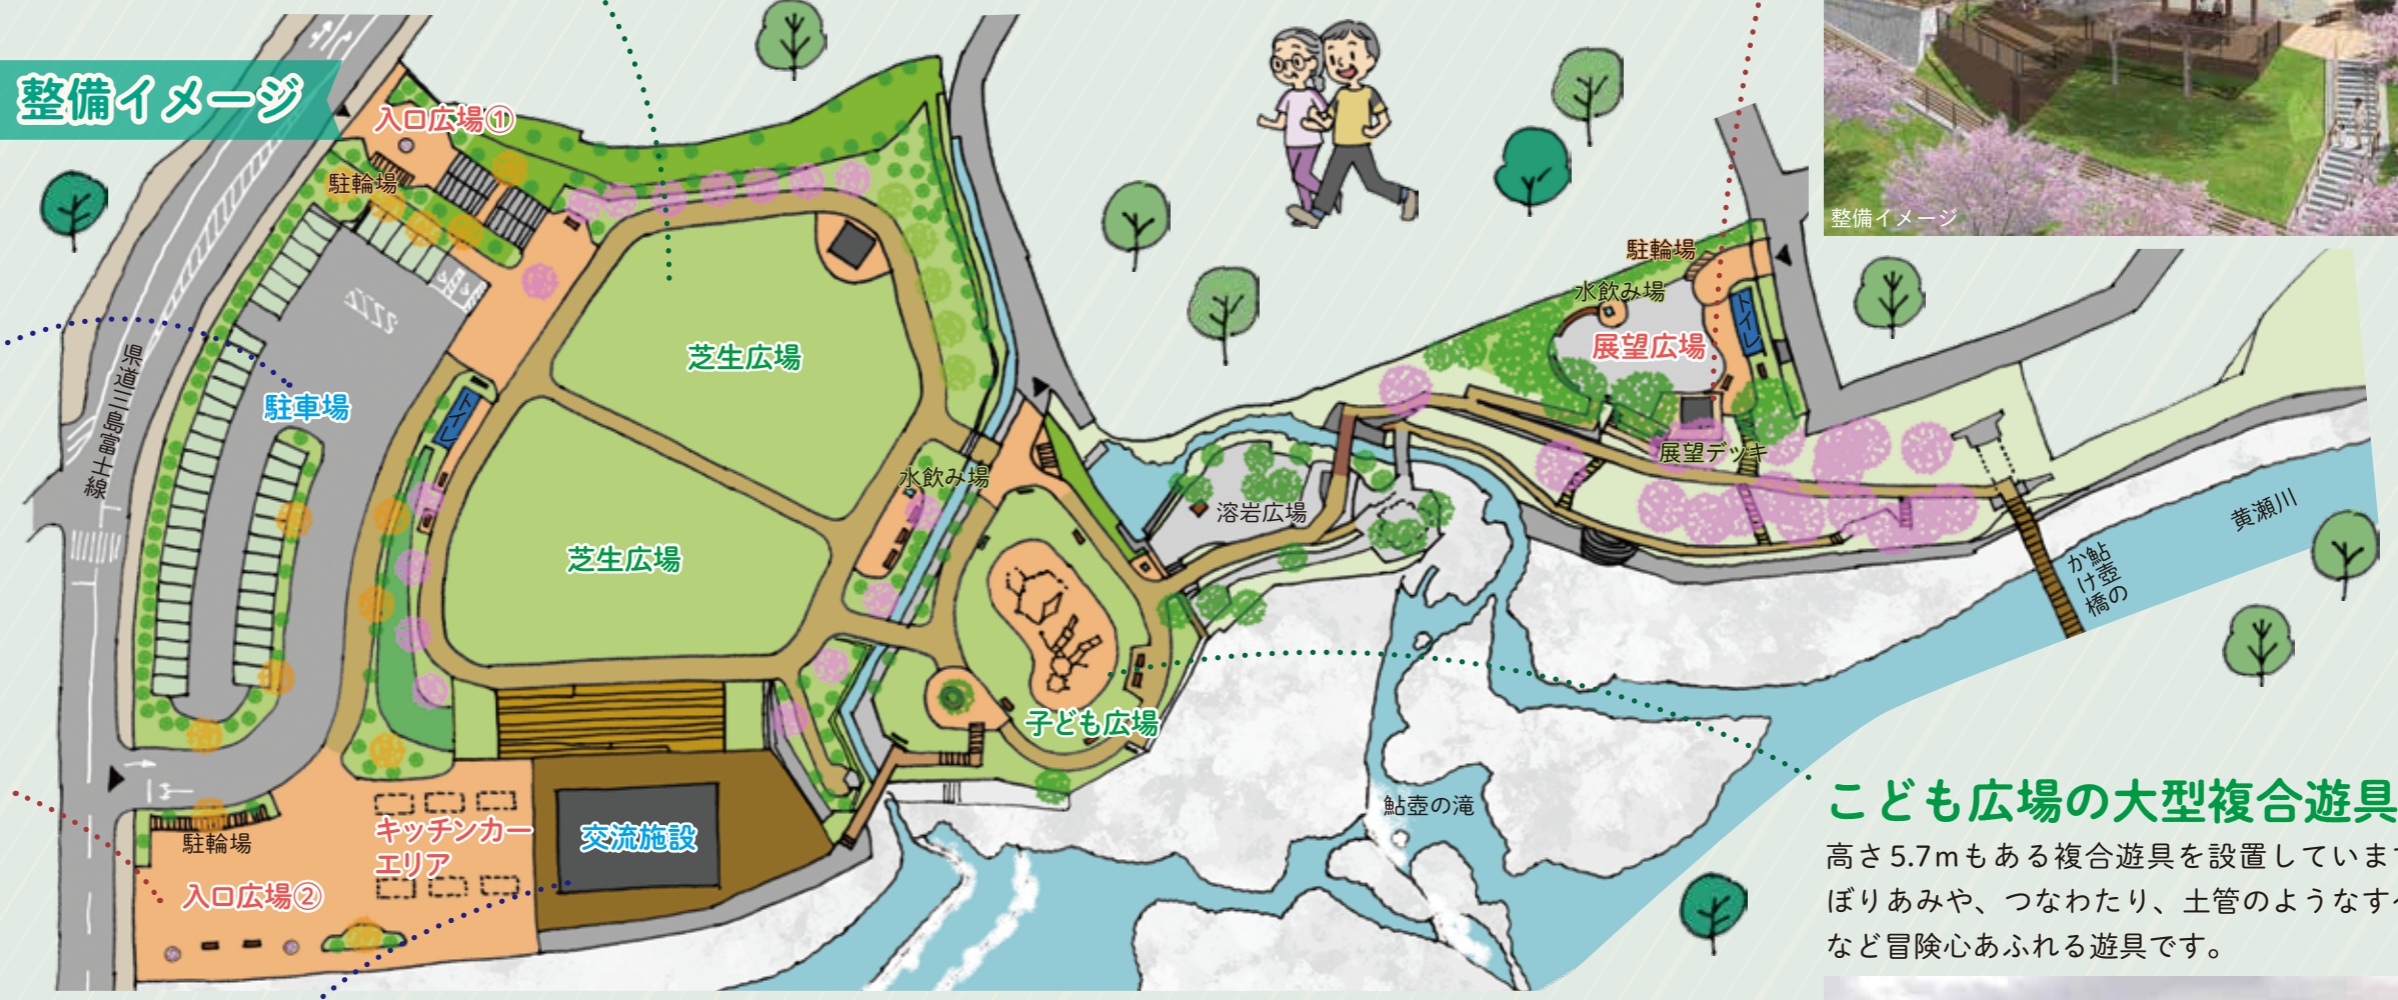

## 芝生公園

中央に通路を挟んだ約2,700㎡もの広い芝生広場の上でおもいきり遊べます！遊びつかれたら芝生に座ってのんびり過ごすのも良いですね。

現在、工事を進めています

整備イメージ

## 展望デッキ

鮎壺の滝や黄瀬川のせせらぎ、鮎壺のかけ橋を眺めることができる、あずまやを備えたウッドデッキを整備します。工事は令和6年度を予定しています。

整備イメージ

## 整備イメージ

## 交流施設 (休憩施設)

黄瀬川に面して外側がガラス張りの開放的な交流施設を建設します。誰でも自由に使用できる多目的スペースでは、食事や休憩、学習、遊びなど利用方法は様々。トイレやベビーステーションも設置します。(令和5年10月 工事開始)

イメージ

イメージ

イメージ