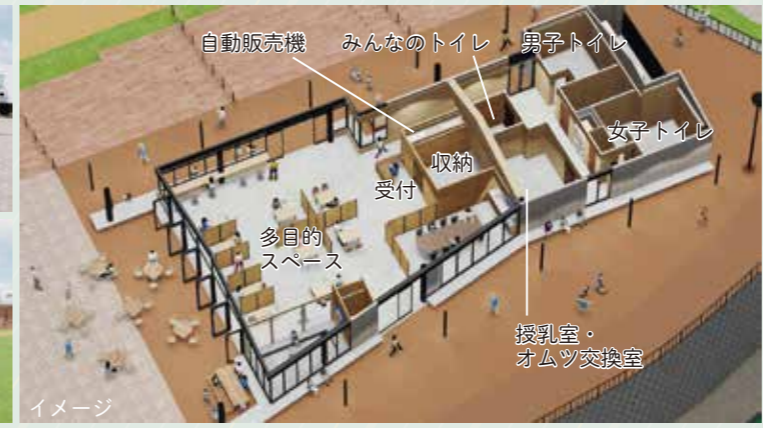

## 整備イメージ

## 入口広場・キッチンカーエリア

黄瀬川に面した広々とした入口広場②からは芝生広場へ続く段差のないスロープがあるのでベビーカーや車いすでも安心！キッチンカーエリアとあわせてイベント開催にもぴったり。

運用イメージ

## 交流施設 (休憩施設)

黄瀬川に面して外側がガラス張りの開放的な交流施設を建設します。誰でも自由に使用できる多目的スペースでは、食事や休憩、学習、遊びなど利用方法は様々。トイレやベビーステーションも設置します。(令和5年10月 工事開始)

イメージ

イメージ

イメージ

## こども広場の大型複合遊具

高さ5.7mもある複合遊具を設置しています。のぼりあみや、つなわたり、土管のようなすべり台など冒険心あふれる遊具です。

現在、工事を進めています