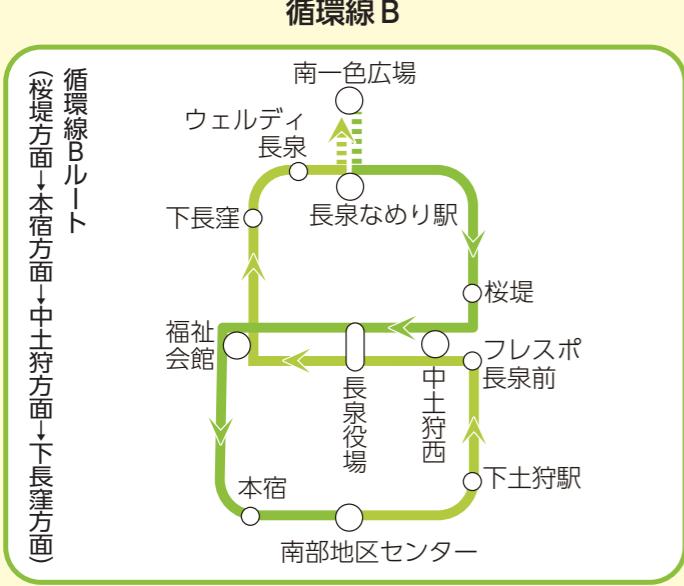

# 長泉町バス路線図

- 凡 例
- 南北線
  - 循環線 A・B
  - 桜堤線
  - 三島駅⇄沼津駅
  - 駿河平線
  - がんセンター線(沼津駅発着)
  - がんセンター線 / ベックマン・コールター線(三島駅発着)
  - 長泉北小学校～桃沢郷線
  - 三島駅⇄下土狩駅
  - マーレ沼津工場前(北小林)線
  - ドラッグストア
  - 商業施設・スーパー
  - シェアサイクルステーション

会員登録制 デマンド乗合タクシー

**ももタク**

「元長窪区」「上長窪区」「屋代住宅区」「谷津区」「下長窪区」14班・15班・17班に住民登録がある方が対象です。