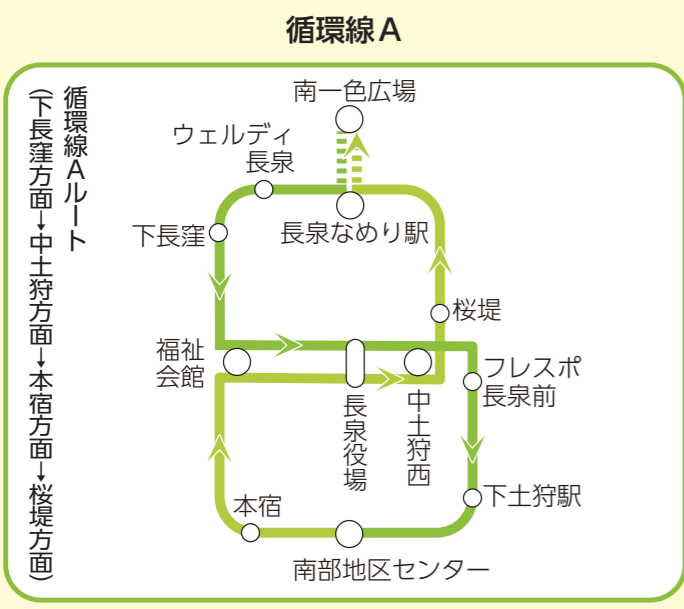

# 長泉町バス路線図

- 凡 例
- 南北線
  - 循環線 A・B
  - 桜堤線
  - 三島駅⇄沼津駅
  - 駿河平線
  - がんセンター線(沼津駅発着)
  - がんセンター線 / ベックマン・コールター線(三島駅発着)
  - 長泉北小学校～桃沢郷線
  - 三島駅⇄下土狩駅
  - マーレ沼津工場前(北小林)線
  - ドラッグストア
  - 商業施設・スーパー
  - シェアサイクルステーション

会員登録制 デマンド乗合タクシー

**ももタク**

「元長窪区」「上長窪区」「屋代住宅区」「谷津区」「下長窪区」14班・15班・17班に住民登録がある方が対象です。